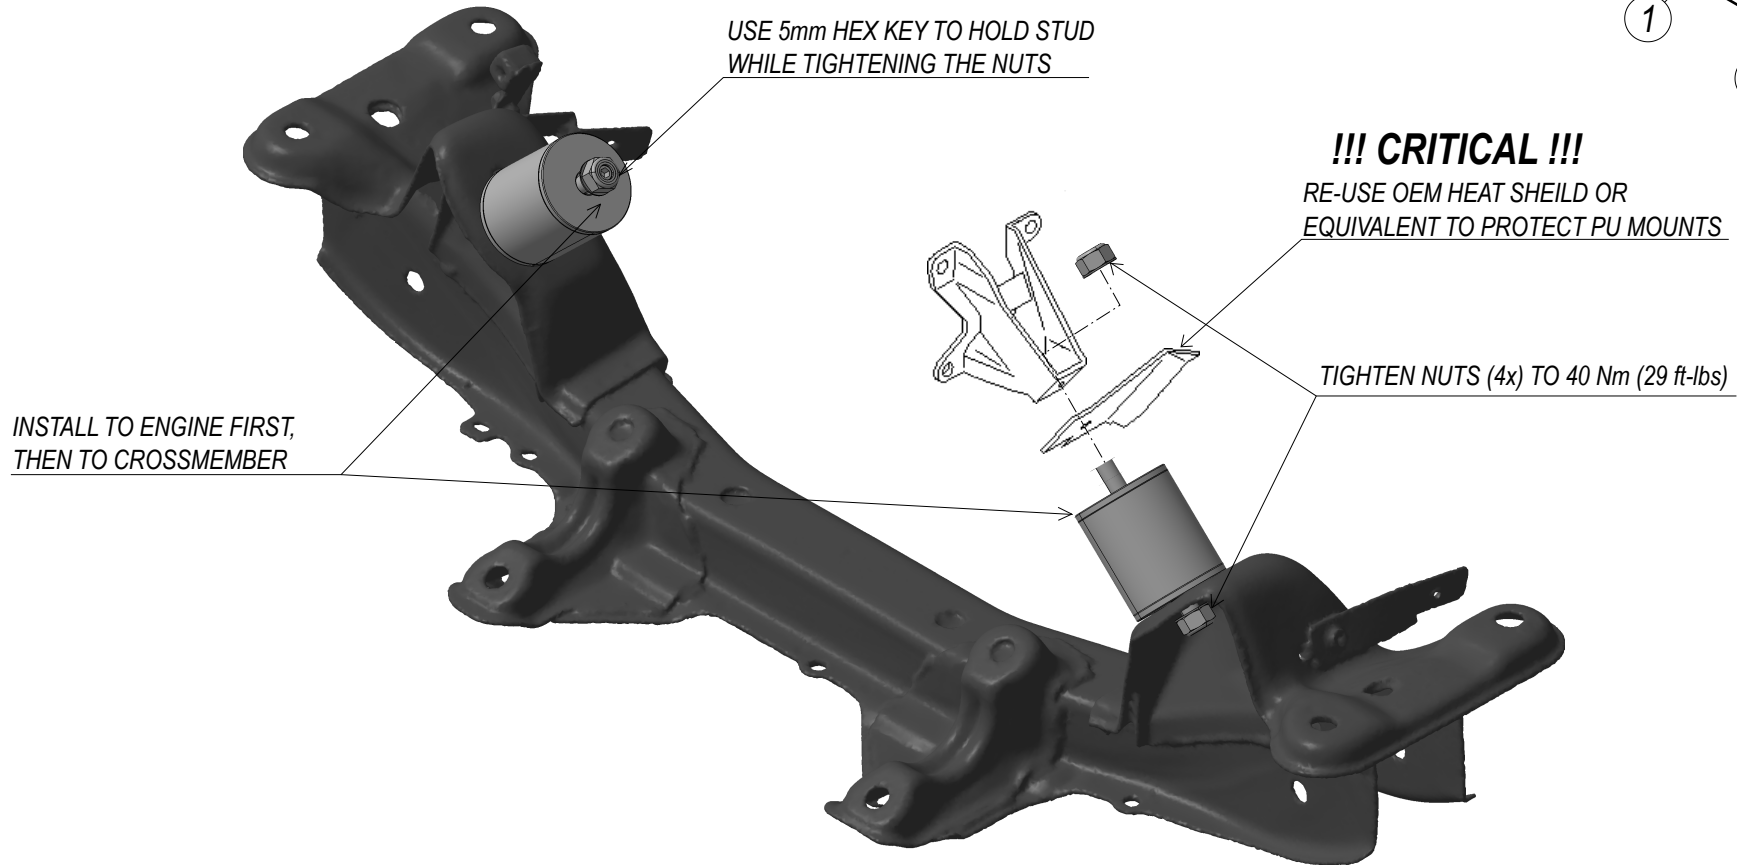

SRPU-MUNT

4	NYLON LOCKING NUT DIN 985-8 M10x1.25	2
3	WASHER DIN 125 M10 ZN HOT	2
2	SCREW DIN 939 45H M10x45-1.25	2
1	POLYURETHANE ENGINE MOUNT	1
PC NO	COMPONENT NAME	QTY