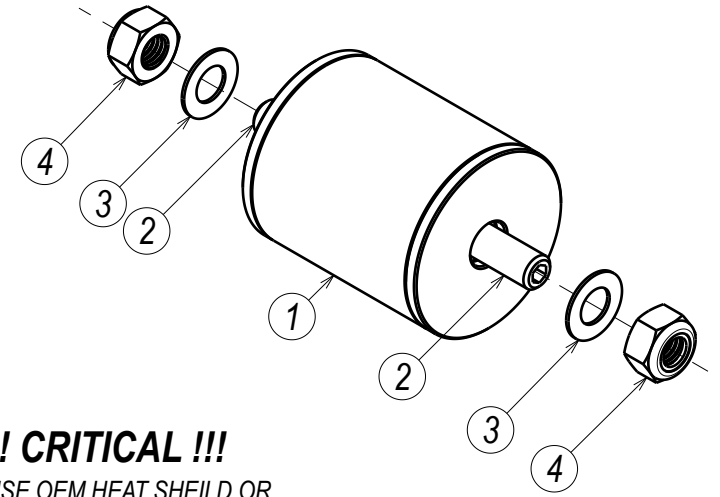

SRPU-MUNT

4	NYLON LOCKING NUT DIN 985-8 M10x1.25	2
3	WASHER DIN 125 M10 ZN HOT	2
2	SCREW DIN 939 45H M10x45-1.25	2
1	POLYURETHANE ENGINE MOUNT	1
PC NO	COMPONENT NAME	QTY